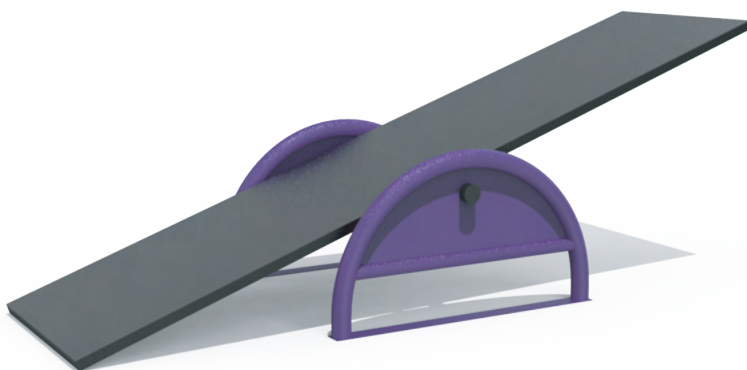

Perros: PPD001

Medidas Generales: Al: 80 cm / An: 60 cm / La: 380 cm

Perros: PPD003

Medidas Generales: Al: 75 cm / La: 300 cm

Perros: PPD002

Medidas Generales: Al: 75 cm / An: 70 cm / La: 200 cm

Perros: PPD004