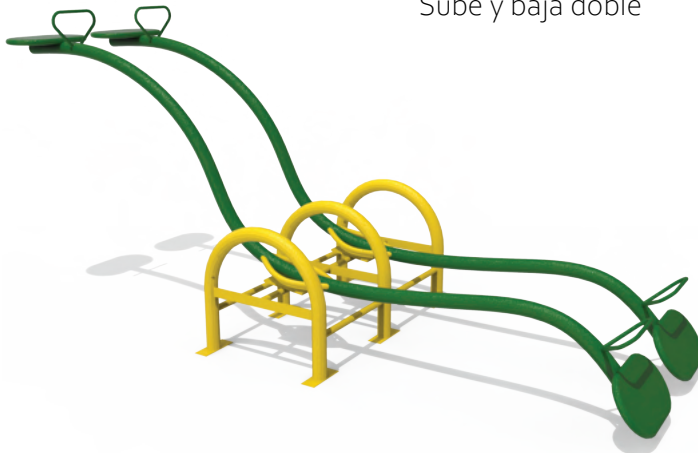

Juegos: PPoo3

Sube y baja sensillo

Medidas Generales: Al: 200 cm / An: 55 cm / La: 370 cm

Juegos: PPJoo2

Sube y baja doble

Medidas Generales: Al: 167 cm / An: 140 cm / La: 370 cm

Juegos: PPJoo4

Sube y baja patineta

Medidas Generales: Al: 210 cm / An: 60 cm / La: 300cm

Juegos: PPJoo5
Columpio Canasta

Medidas Generales: Al: 220 cm / An: 180 cm / La: 210 cm

Juegos: PPJoo7
Columpio PeH y tabla

Medidas Generales: Al: 240 cm / An: 150 cm / La: 300 cm