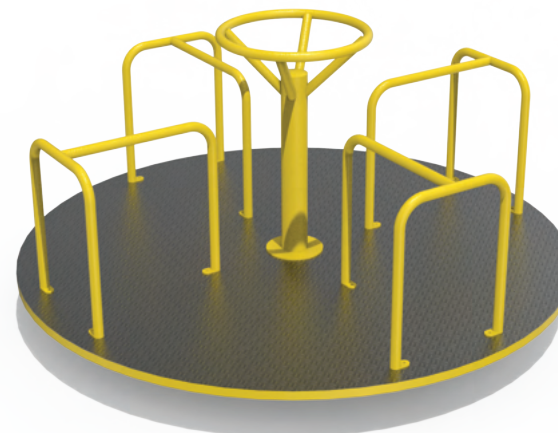

Juegos: PPJo23

Medidas Generales: Al: 220 cm / An: 100 / La: 210 cm

Juegos: PPJo22

Medidas Generales: Al: 240 cm / An: 140 cm / La: 260 cm

Juegos: PPJo24

Medidas Generales: Al: 250 cm / An: 150 / La: 130 cm

Juegos: PPJo31

Medidas Generales: Al: 250 cm / An: 140 cm / La: 155 cm

Juegos: PPJo33

Medidas Generales: Al:130 cm / Diametro: 220 cm

Juegos: PPJo32

Medidas Generales: Al: 220 cm / An: 60 cm / La: 280 cm

Juegos: PPSoo4