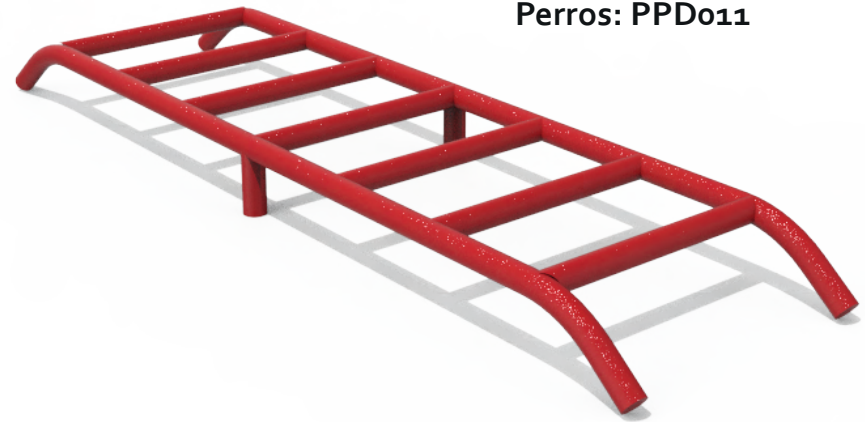

Perros: PPDoo8

Medidas Generales: Al: 80 cm / An: 40 cm / La: 560cm

Perros: PPDoo9

Medidas Generales: Al: 110 cm / An: 60cm / La: 60 cm

Perros: PPD010

Medidas Generales: Al: 150 cm / La: 150 cm

Perros: PPD011

Medidas Generales: Al: 15 cm / An: 50 cm / La: 210cm