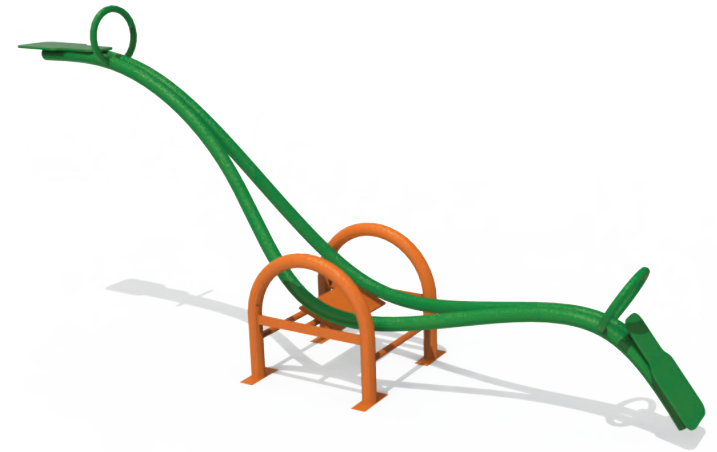

008

009

010

011

012

Juegos: PPJoo1

Sube y baja S

Medidas Generales: Al: 200 cm / An: 75 cm / La: 280 cm

Juegos: PPoo3

Sube y baja sensillo

Medidas Generales: Al: 200 cm / An: 55 cm / La: 370 cm

Juegos: PPJoo2

Sube y baja doble

Medidas Generales: Al: 167 cm / An: 140 cm / La: 370 cm

Juegos: PPJoo4

Sube y baja patineta