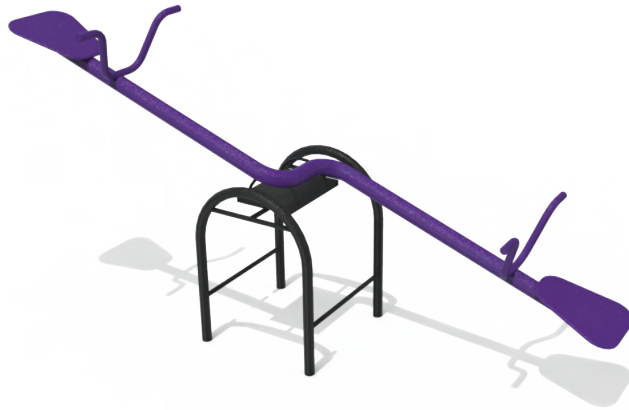

008

009

010

011

012

Juegos: PPJoo1

Sube y baja S

Medidas Generales: Al: 200 cm / An: 75 cm / La: 280 cm

Juegos: PPoo3

Sube y baja sensillo

Medidas Generales: Al: 200 cm / An: 55 cm / La: 370 cm

Juegos: PPJoo2

Sube y baja doble

Medidas Generales: Al: 167 cm / An: 140 cm / La: 370 cm

Juegos: PPJoo4

Sube y baja patineta