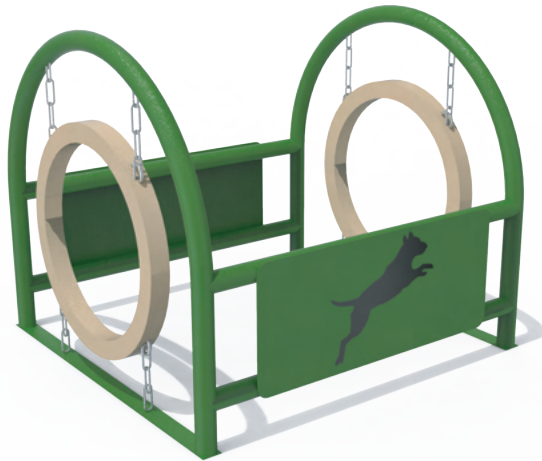

Medidas Generales: Al: 60 cm / An: 100 cm / La: 100cm

Perros: PPDoo5

Medidas Generales: Al: 150 cm / La: 100 cm

Perros: PPDoo7

Medidas Generales: Al: 100 cm / La: 115 cm

Perros: PPDoo6

Medidas Generales: Al: 100 cm / An: 120 cm / La: 110 cm