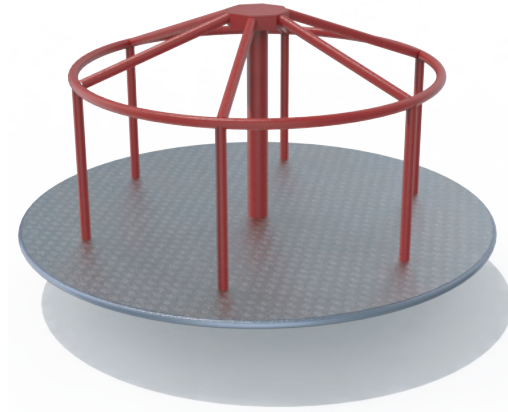

Medidas Generales: Al: 210 cm / An: 60 cm / La: 300cm

Juegos: PPJoo5
Columpio Canasta

Medidas Generales: Al: 220 cm / An: 180 cm / La: 210 cm

Juegos: PPJoo7
Columpio PeH y tabla

Medidas Generales: Al: 240 cm / An: 150 cm / La: 300 cm

Juegos: PPJoo6

Columpio 3 Plazas

Medidas Generales: Al: 240 cm / An: 140 cm / La: 400 cm

Juegos: PPJoo8

Columpio 4 Plazas

Medidas Generales: Al: 240 cm / An: 140 cm / La: 450cm

Juegos: PPJo09
Columpio Árbol

Medidas Generales: Al: 400 cm / An: 300 cm / La: 170 cm

Juegos: PPJo11
Volantín

Medidas Generales: Al:110 cm / Diametro: 204 cm

Juegos: PPJo10

Medidas Generales: Al: 260 cm / An: 150 cm / La: 200 cm

Juegos: PPJo12
Pasamanos Rueda