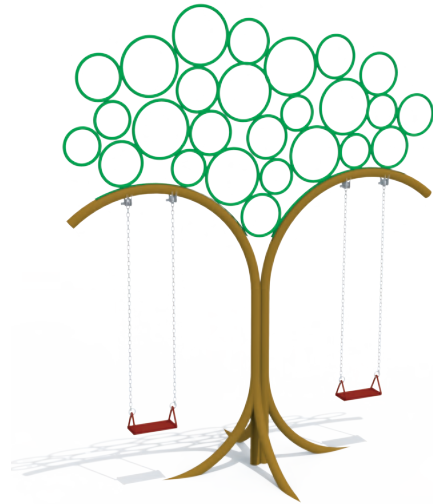

Medidas Generales: Al: 210 cm / An: 60 cm / La: 300cm

Juegos: PPJoo5
Columpio Canasta

Medidas Generales: Al: 220 cm / An: 180 cm / La: 210 cm

Juegos: PPJoo7
Columpio PeH y tabla

Medidas Generales: Al: 240 cm / An: 150 cm / La: 300 cm

Juegos: PPJoo6

Columpio 3 Plazas

Medidas Generales: Al: 240 cm / An: 140 cm / La: 400 cm

Juegos: PPJoo8

Columpio 4 Plazas

Medidas Generales: Al: 240 cm / An: 140 cm / La: 450cm

Juegos: PPJo09
Columpio Árbol

Medidas Generales: Al: 400 cm / An: 300 cm / La: 170 cm

Juegos: PPJo11
Volantín

Medidas Generales: Al:110 cm / Diametro: 204 cm

Juegos: PPJo10

Medidas Generales: Al: 260 cm / An: 150 cm / La: 200 cm

Juegos: PPJo12
Pasamanos Rueda