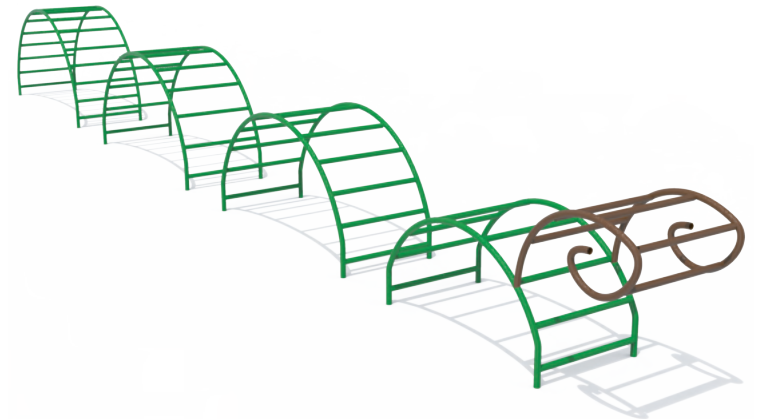

Juegos: PPJo14

Medidas Generales: Al: 280 cm / An: 70cm / La: 300cm

Juegos: PPJo16
Pasamanos anillos

Medidas Generales: Al: 220 cm / La: 300 cm

Juegos: PPJo17

Medidas Generales: Al: 207 cm / An: 185 cm

Juegos: PPJo19

Medidas Generales: Al: 200 cm / An: 60 cm / La: 300 cm

Juegos: PPJo18

Medidas Generales: Al: 220 cm / An: cm / La: cm

Juegos: PPJo20

Medidas Generales: Al: 110 cm / An: 60 cm / La: 700 cm

Juegos: PPJo21

Medidas Generales: Al: 260 cm / An: 86 cm / La: 270 cm