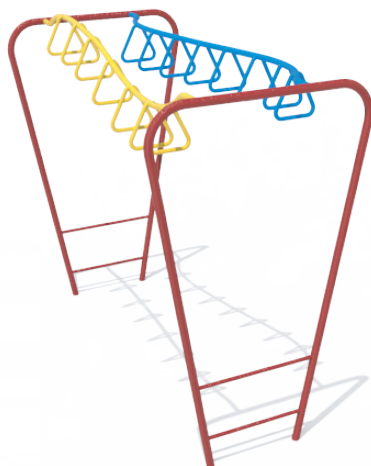

Medidas Generales: Al: 200 cm / An: 60 cm / La: 300 cm

Juegos: PPJo18

Medidas Generales: Al: 220 cm / An: cm / La: cm

Juegos: PPJo20

Medidas Generales: Al: 110 cm / An: 60 cm / La: 700 cm

Juegos: PPJo21

Medidas Generales: Al: 260 cm / An: 86 cm / La: 270 cm

Juegos: PPJo23

Medidas Generales: Al: 220 cm / An: 100 / La: 210 cm

Juegos: PPJo22

Medidas Generales: Al: 240 cm / An: 140 cm / La: 260 cm

Juegos: PPJo24

Medidas Generales: Al: 250 cm / An: 150 / La: 130 cm