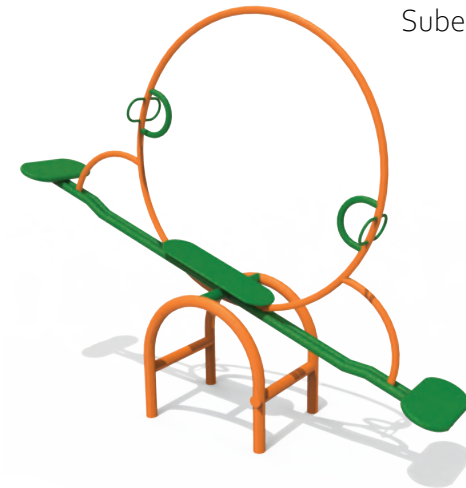

Juegos: PPoo3

Sube y baja sensillo

Medidas Generales: Al: 200 cm / An: 55 cm / La: 370 cm

Juegos: PPJoo2

Sube y baja doble

Medidas Generales: Al: 167 cm / An: 140 cm / La: 370 cm

Juegos: PPJoo4

Sube y baja patineta

Medidas Generales: Al: 210 cm / An: 60 cm / La: 300cm

Juegos: PPJoo5
Columpio Canasta

Medidas Generales: Al: 220 cm / An: 180 cm / La: 210 cm

Juegos: PPJoo7
Columpio PeH y tabla

Medidas Generales: Al: 240 cm / An: 150 cm / La: 300 cm

Juegos: PPJoo6

Columpio 3 Plazas

Medidas Generales: Al: 240 cm / An: 140 cm / La: 400 cm

Juegos: PPJoo8

Columpio 4 Plazas

Medidas Generales: Al: 240 cm / An: 140 cm / La: 450cm

Juegos: PPJo09
Columpio Árbol