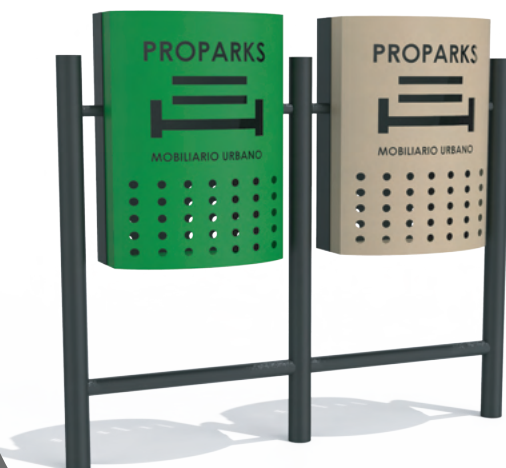

Cesto: PPC035

Medidas Generales:
Alto: 100cm
Ancho: 30 cm
Largo: 126 cm