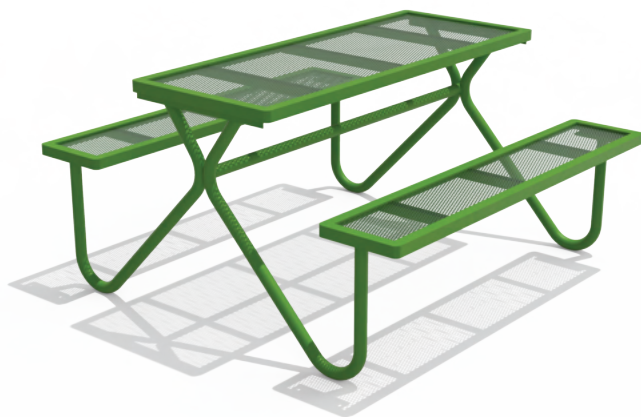

Banca: PPB031

Medidas Generales:
Alto: 220 cm
Ancho: 75 cm
Largo: 180 cm

Banca: PPB033

Medidas Generales:
Alto: 85cm
Ancho: 160
Largo: 150 cm

Banca: PPB032

Medidas Generales:
Alto: 84 cm
Ancho: 68cm
Largo: 150 cm

Banca: PPB034

Medidas Generales:
Alto: 65 cm
Ancho: 62 cm
Largo: 160 cm

Banca: PPB037

Medidas Generales:
Alto: 85cm
Ancho: 160
Largo: 150

Banca: PPB040

Medidas Generales:
Alto: 68 cm
Ancho: 45cm
Largo: 150 cm

Banca: PPB039

Medidas Generales:
Alto: 85cm
Ancho:160cm
Largo: 150cm

Banca: PPB041

Medidas Generales:
Alto: 90 cm
Ancho: 68cm
Largo: 150 cm

Banca: PPB042

Medidas Generales:
Alto: 90cm
Diametro mayor: 220 cm
Diametro de mesa: 115cm