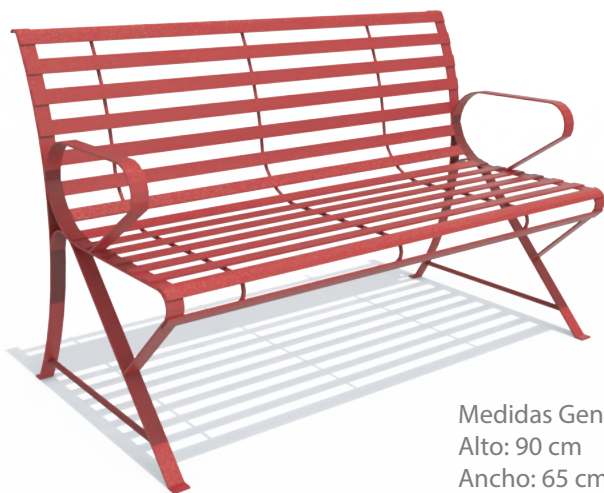

Medidas Generales:
Alto: 105 cm
Ancho: 62 cm
Largo: 150 cm

Banca: PPB009

Medidas Generales:
Alto: 90 cm
Ancho: 68 cm
Largo: 150 cm

Banca: PPB010

Medidas Generales:
Alto: 95 cm
Ancho: 50 cm
Largo: 150 cm

Banca: PPB010

Medidas Generales:
Alto: 95 cm
Ancho: 60 cm
Largo: 150 cm

Banca: PPB012

Medidas Generales:
Alto: 90 cm
Ancho: 62 cm
Largo: 150 cm

Banca: PPB013

Medidas Generales:
Alto: 90 cm
Ancho: 63 cm
Largo: 150 cm

Banca: PPB016

Medidas Generales:
Alto: 90 cm
Ancho: 68cm
Largo: 150 cm

Banca: PPB014

Medidas Generales:
Alto: 50 cm
Ancho: 45 cm
Largo: 150 cm

Banca: PPB017

Medidas Generales:
Alto: 90 cm
Ancho: 65 cm
Largo: 150 cm

Banca: PPB018

Medidas Generales:
Alto: 90 cm
Ancho: 65 cm
Largo: 150 cm

Banca: PPB020

Medidas Generales:
Alto: 85 cm
Diametro Total: 205 cm
Diametro mesa: 115 cm

Banca: PPB019

Medidas Generales:
Alto: 85 cm
Ancho: 193 cm
Largo: 193 cm