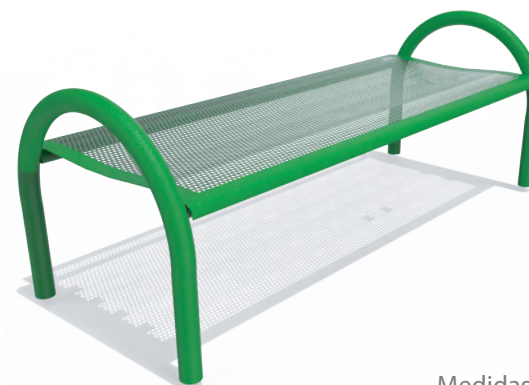

Banca: PPB028

Medidas Generales:
Alto: 65 cm
Ancho: 55 cm
Largo: 200 cm

Banca: PPB027

Medidas Generales:
Alto: 65cm
Ancho: 55 cm
Largo: 150 cm

Banca: PPB030

Medidas Generales:
Alto: 90 cm
Ancho: 68 cm
Largo: 150 cm

Banca: PPB031

Medidas Generales:
Alto: 220 cm
Ancho: 75 cm
Largo: 180 cm

Banca: PPB033

Medidas Generales:
Alto: 85cm
Ancho: 160
Largo: 150 cm

Banca: PPB032

Medidas Generales:
Alto: 84 cm
Ancho: 68cm
Largo: 150 cm

Banca: PPB034

Medidas Generales:
Alto: 65 cm
Ancho: 62 cm
Largo: 160 cm

Banca: PPB037

Medidas Generales:
Alto: 85cm
Ancho: 160
Largo: 150

Banca: PPB040

Medidas Generales:
Alto: 68 cm
Ancho: 45cm
Largo: 150 cm

Banca: PPB039

Medidas Generales:
Alto: 85cm
Ancho:160cm
Largo: 150cm

Banca: PPB041

Medidas Generales:
Alto: 90 cm
Ancho: 68cm
Largo: 150 cm

Banca: PPB042

Medidas Generales:
Alto: 90cm
Diametro mayor: 220 cm
Diametro de mesa: 115cm