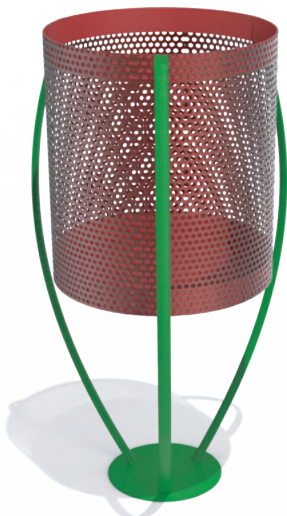

Cesto: PPC015

Medidas Generales:
Alto: 75 cm
Diametro: 50 cm

Cesto: PPC017

Medidas Generales:
Alto: 150 cm
Ancho: 40 cm
Largo: 74 cm

Cesto: PPC018

Medidas Generales:
Alto: 90 cm
Diametro: 55 cm

Cesto: PPC020

Medidas Generales:
Alto: 92 cm
Ancho: 56 cm
Largo: 66 cm

Cesto: PPC019

Medidas Generales:
Alto: 120 cm
Ancho: 58 cm
Largo: 55 cm

Cesto: PPC021

Medidas Generales:
Alto: 100 cm
Ancho: 40 cm
Largo: 50 cm

Cesto: PPC022

Medidas Generales:
Alto: 100 cm
Ancho: 45
Largo: 66cm

Cesto: PPC024

Medidas Generales:
Alto: 120 cm
Ancho: 60 cm

Cesto: PPC023

Medidas Generales:
Alto: 97 cm
Diametro grande: 62 cm
Diametro cesto: 44 cm

Cesto: PPC025

Medidas Generales:
Alto: 95 cm
Ancho: 44 cm

Cesto: PPC026

Medidas Generales:
Alto: 106 cm
Ancho: 40 cm
Largo: 80 cm

Cesto: PPC028

Medidas Generales:
Alto: 120 cm
Ancho: 40 cm
Largo: 60 cm

Cesto: PPC027

Medidas Generales:
Alto: 115 cm
Ancho: 70 cm