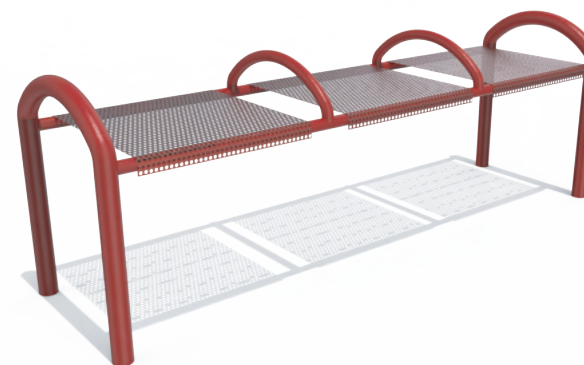

Medidas Generales:
Alto: 90 cm
Ancho: 65 cm
Largo: 150 cm

Banca: PPB020

Medidas Generales:
Alto: 85 cm
Diametro Total: 205 cm
Diametro mesa: 115 cm

Banca: PPB019

Medidas Generales:
Alto: 85 cm
Ancho: 193 cm
Largo: 193 cm

Banca: PPB021

Medidas Generales:
Alto: 65 cm
Ancho: 72 cm
Largo: 150 cm

Banca: PPB022

Medidas Generales:
Alto: 90 cm
Ancho: 68 cm
Largo: 150 cm

Banca: PPB024

Medidas Generales:
Alto: 48 cm
Ancho: 54 cm
Largo: 150 cm

Banca: PPB023

Medidas Generales:
Alto: 50 cm
Ancho: 50 cm
Largo: 150 cm

Banca: PPB025

Medidas Generales:
Alto: 65 cm
Ancho: 50 cm
Largo: 180 cm

Banca: PPB026

Medidas Generales:
Alto: 90 cm
Ancho: 68 cm
Largo: 150 cm

Banca: PPB028

Medidas Generales:
Alto: 65 cm
Ancho: 55 cm
Largo: 200 cm

Banca: PPB027

Medidas Generales:
Alto: 65cm
Ancho: 55 cm
Largo: 150 cm

Banca: PPB030

Medidas Generales:
Alto: 90 cm
Ancho: 68 cm
Largo: 150 cm