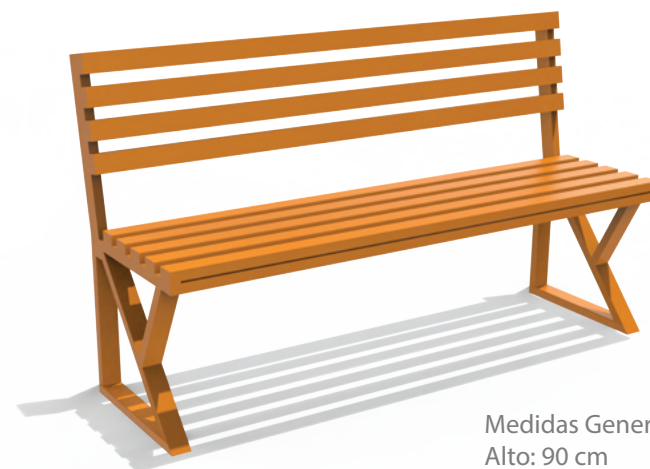

Banca: PPB031

Medidas Generales:
Alto: 220 cm
Ancho: 75 cm
Largo: 180 cm

Banca: PPB033

Medidas Generales:
Alto: 85cm
Ancho: 160
Largo: 150 cm

Banca: PPB032

Medidas Generales:
Alto: 84 cm
Ancho: 68cm
Largo: 150 cm

Banca: PPB034

Medidas Generales:
Alto: 65 cm
Ancho: 62 cm
Largo: 160 cm

Banca: PPB037

Medidas Generales:
Alto: 85cm
Ancho: 160
Largo: 150

Banca: PPB040

Medidas Generales:
Alto: 68 cm
Ancho: 45cm
Largo: 150 cm

Banca: PPB039

Medidas Generales:
Alto: 85cm
Ancho:160cm
Largo: 150cm

Banca: PPB041

Medidas Generales:
Alto: 90 cm
Ancho: 68cm
Largo: 150 cm

Banca: PPB042

Medidas Generales:
Alto: 90cm
Diametro mayor: 220 cm
Diametro de mesa: 115cm