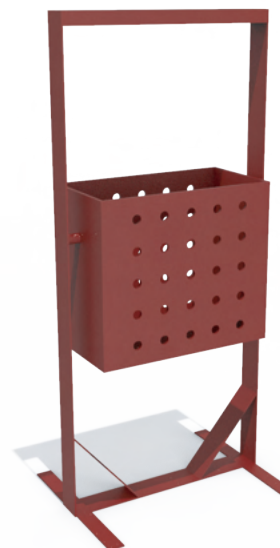

Medidas Generales:
Alto: 182 cm
Ancho: 44 cm
Largo: 58 cm

Cesto: PPC003

Medidas Generales:
Alto: 90 cm
Diametro: 50cm

Cesto: PPC002

Medidas Generales:
Alto: 120 cm
Ancho: 58 cm
Largo: 58 cm

Cesto: PPC004

Medidas Generales:
Alto: 95 cm
Ancho: 56cm
Largo: 72 cm

Cesto: PPC005

Medidas Generales:
Alto: 120 cm
Ancho: 44 cm
Largo: 134 cm

Cesto: PPC007

Medidas Generales:
Alto: 150 cm
Ancho: 30 cm
Largo: 72 cm

Cesto: PPC006

Medidas Generales:
Alto: 135 cm
Ancho: 44 cm
Largo: 59 cm

Cesto: PPC008

Medidas Generales:
Alto: 90 cm
Diametro: 50 cm

Cesto: PPC009

Medidas Generales:
Alto: 100 cm
Diametro: 55cm

Cesto: PPC011

Medidas Generales:
Alto: 170 cm
Ancho: 44 cm
Largo: 132cm

Cesto: PPC010