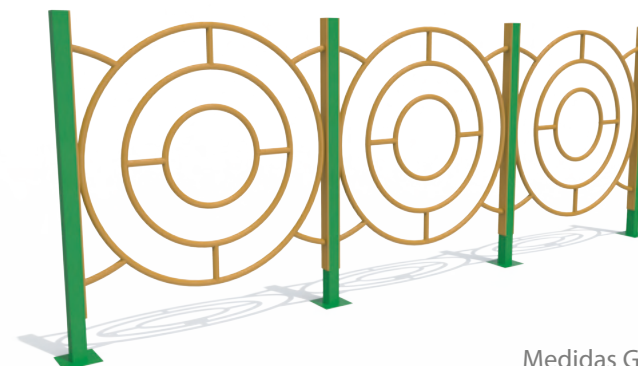

Perimetro: PPBP008

Medidas Generales por
modulo individual:
Alto: 120 cm
Ancho: 110 cm