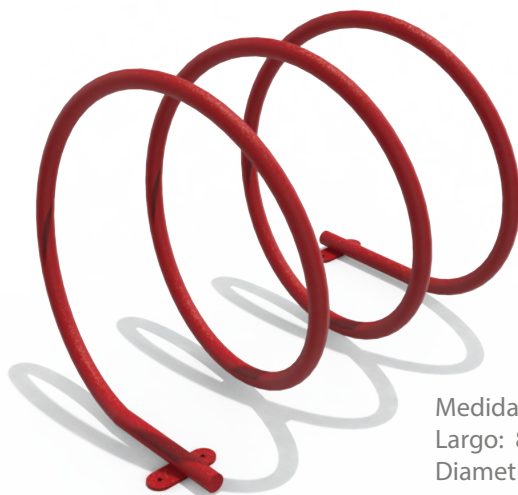

Aparcabici: PPR001

Medidas Generales:
Alto: 80 cm
Ancho: 70cm
Largo: 150 cm

Aparcabici: PPR003

Medidas Generales:
Alto: 39 cm
Ancho: 60 cm
Largo: 35 cm

Aparcabici: PPR002

Medidas Generales:
Largo: 80 cm
Diametro: 60 cm

Aparcabici: PPR004

Medidas Generales:
Alto: 120cm

Aparcabici: PPR005

Medidas Generales:
Alto: 138 cm
Largo: 195 cm

Aparcabici: PPR007

Medidas Generales:
Alto: 146cm
Ancho: 94cm

Aparcabici: PPR006

Medidas Generales:
Alto: 60cm
Largo: 80cm