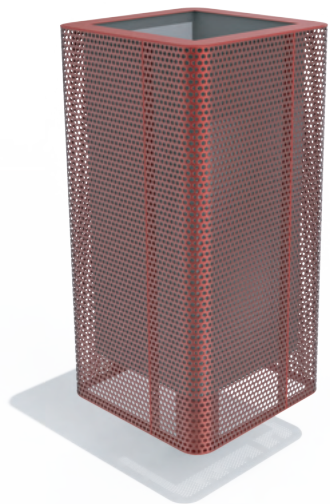

Medidas Generales:
Alto: 95 cm
Ancho: 44 cm

Cesto: PPC026

Medidas Generales:
Alto: 106 cm
Ancho: 40 cm
Largo: 80 cm

Cesto: PPC028

Medidas Generales:
Alto: 120 cm
Ancho: 40 cm
Largo: 60 cm

Cesto: PPC027

Medidas Generales:
Alto: 115 cm
Ancho: 70 cm

Cesto: PPC029

Medidas Generales:
Alto: 120 cm
Ancho: 44 cm
Largo: 53 cm

Cesto: PPC030

Medidas Generales:
Alto: 105 cm
Ancho: 45 cm
Largo: 45 cm

Cesto: PPC032

Medidas Generales:
Alto: 140 cm
Ancho: 75 cm
Largo: 90 cm

Cesto: PPC031

Medidas Generales:
Alto: 160 cm
Ancho: 20 cm
Largo: 30 cm

Cesto: PPC033

Medidas Generales:
Alto: 130 cm
Ancho: 40 cm
Largo: 88 cm

Cesto: PPC034

Medidas Generales:
Alto: 85 cm
Diámetro: 60 cm

Cesto: PPC044