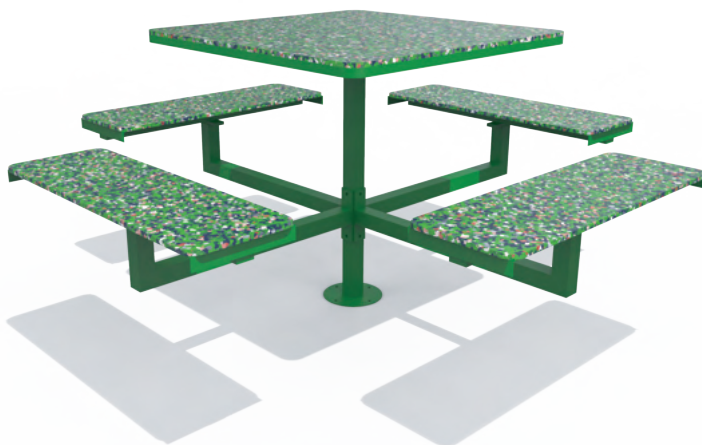

Medidas Generales:
Alto: 90 cm
Ancho: 68cm
Largo: 150 cm

Banca: PPB014

Medidas Generales:
Alto: 50 cm
Ancho: 45 cm
Largo: 150 cm

Banca: PPB017

Medidas Generales:
Alto: 90 cm
Ancho: 65 cm
Largo: 150 cm

Banca: PPB018

Medidas Generales:
Alto: 90 cm
Ancho: 65 cm
Largo: 150 cm

Banca: PPB020

Medidas Generales:
Alto: 85 cm
Diametro Total: 205 cm
Diametro mesa: 115 cm

Banca: PPB019

Medidas Generales:
Alto: 85 cm
Ancho: 193 cm
Largo: 193 cm