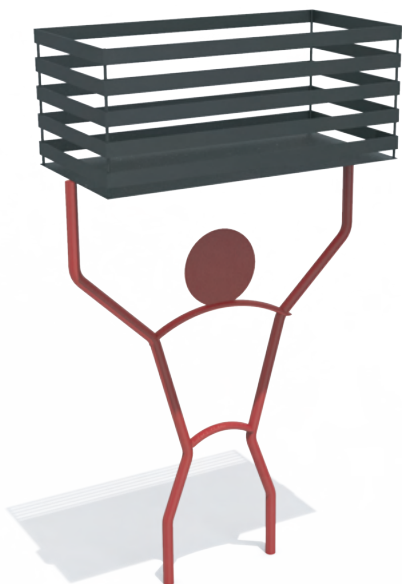

Medidas Generales:
Alto: 92 cm
Ancho: 56 cm
Largo: 66 cm

Cesto: PPC019

Medidas Generales:
Alto: 120 cm
Ancho: 58 cm
Largo: 55 cm

Cesto: PPC021

Medidas Generales:
Alto: 100 cm
Ancho: 40 cm
Largo: 50 cm

Cesto: PPC022

Medidas Generales:
Alto: 100 cm
Ancho: 45
Largo: 66cm

Cesto: PPC024

Medidas Generales:
Alto: 120 cm
Ancho: 60 cm

Cesto: PPC023

Medidas Generales:
Alto: 97 cm
Diametro grande: 62 cm
Diametro cesto: 44 cm

Cesto: PPC025

Medidas Generales:
Alto: 95 cm
Ancho: 44 cm

Cesto: PPC026

Medidas Generales:
Alto: 106 cm
Ancho: 40 cm
Largo: 80 cm

Cesto: PPC028

Medidas Generales:
Alto: 120 cm
Ancho: 40 cm
Largo: 60 cm

Cesto: PPC027

Medidas Generales:
Alto: 115 cm
Ancho: 70 cm