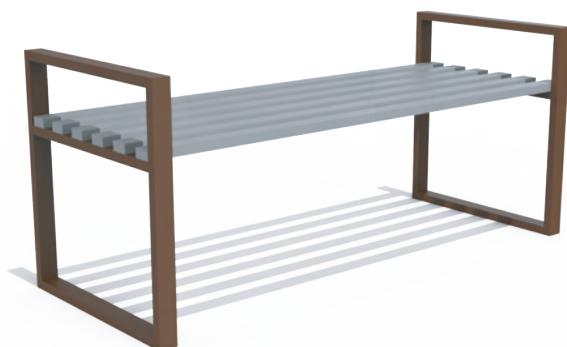

Medidas Generales:
Alto: 90 cm
Ancho: 65 cm
Largo: 150 cm

Banca: PPB020

Medidas Generales:
Alto: 85 cm
Diametro Total: 205 cm
Diametro mesa: 115 cm

Banca: PPB019

Medidas Generales:
Alto: 85 cm
Ancho: 193 cm
Largo: 193 cm

Banca: PPB021

Medidas Generales:
Alto: 65 cm
Ancho: 72 cm
Largo: 150 cm

Banca: PPB022

Medidas Generales:
Alto: 90 cm
Ancho: 68 cm
Largo: 150 cm

Banca: PPB024

Medidas Generales:
Alto: 48 cm
Ancho: 54 cm
Largo: 150 cm

Banca: PPB023

Medidas Generales:
Alto: 50 cm
Ancho: 50 cm
Largo: 150 cm

Banca: PPB025

Medidas Generales:
Alto: 65 cm
Ancho: 50 cm
Largo: 180 cm

Banca: PPB026

Medidas Generales:
Alto: 90 cm
Ancho: 68 cm
Largo: 150 cm

Banca: PPB028

Medidas Generales:
Alto: 65 cm
Ancho: 55 cm
Largo: 200 cm

Banca: PPB027

Medidas Generales:
Alto: 65cm
Ancho: 55 cm
Largo: 150 cm

Banca: PPB030

Medidas Generales:
Alto: 90 cm
Ancho: 68 cm
Largo: 150 cm