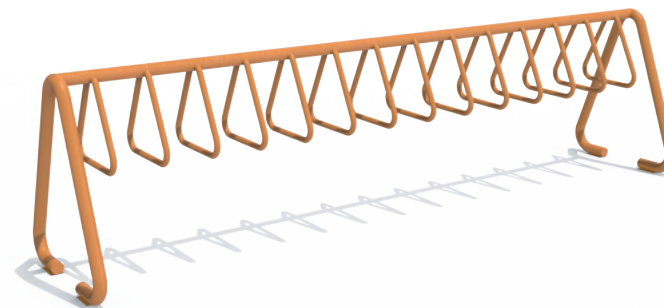

Aparcabici: PPR012

Medidas Generales:
Alto: 80cm
Ancho: 60cm
Largo: 300cm