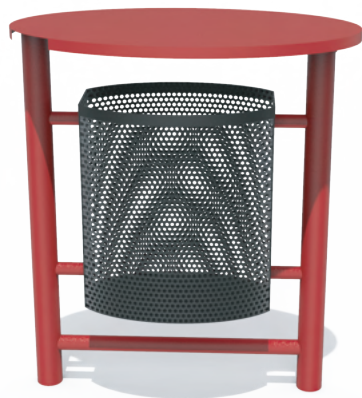

Medidas Generales:
Alto: 92 cm
Ancho: 56 cm
Largo: 66 cm

Cesto: PPC019

Medidas Generales:
Alto: 120 cm
Ancho: 58 cm
Largo: 55 cm

Cesto: PPC021

Medidas Generales:
Alto: 100 cm
Ancho: 40 cm
Largo: 50 cm

Cesto: PPC022

Medidas Generales:
Alto: 100 cm
Ancho: 45
Largo: 66cm

Cesto: PPC024

Medidas Generales:
Alto: 120 cm
Ancho: 60 cm

Cesto: PPC023

Medidas Generales:
Alto: 97 cm
Diametro grande: 62 cm
Diametro cesto: 44 cm

Cesto: PPC025