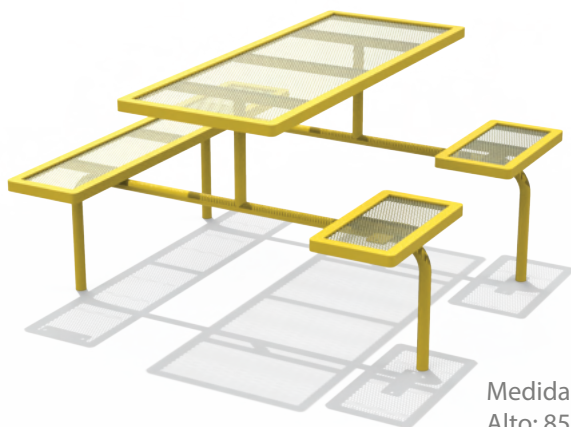

Banca: PPB031

Medidas Generales:
Alto: 220 cm
Ancho: 75 cm
Largo: 180 cm

Banca: PPB033

Medidas Generales:
Alto: 85cm
Ancho: 160
Largo: 150 cm

Banca: PPB032

Medidas Generales:
Alto: 84 cm
Ancho: 68cm
Largo: 150 cm

Banca: PPB034

Medidas Generales:
Alto: 65 cm
Ancho: 62 cm
Largo: 160 cm

Banca: PPB037

Medidas Generales:
Alto: 85cm
Ancho: 160
Largo: 150

Banca: PPB040

Medidas Generales:
Alto: 68 cm
Ancho: 45cm
Largo: 150 cm

Banca: PPB039

Medidas Generales:
Alto: 85cm
Ancho:160cm
Largo: 150cm

Banca: PPB041

Medidas Generales:
Alto: 90 cm
Ancho: 68cm
Largo: 150 cm

Banca: PPB042

Medidas Generales:
Alto: 90cm
Diametro mayor: 220 cm
Diametro de mesa: 115cm